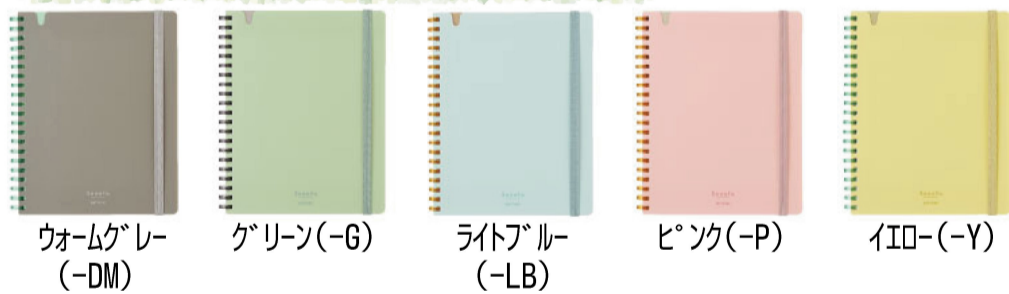

ビッグツリーページェント・フェスタ (福島)
 期間：2022年12月2日～2023年2月14日
 郡山駅前を色鮮やかに灯す光のページェントは、今年で17年目。今年は郡山駅西口広場、東口広場に加えて駅前大通りにも装飾エリアを拡大し、クリスマスや年末年始に訪れる人々をあたたかな光で出迎えます。

今月オススメの一品

ON/OFFに使う、
 くらしのノート

ココヨ
 Sooofa(スーフア) ソフトリングノート

A5変形 A-SV738S4 各色 税込定価 **¥880-**
 (税別 ¥800-)

B6変形 A-SV748S4 各色 税込定価 **¥759-**
 (税別 ¥690-)

※定価より割引いたします。

あたたかみのあるニュアンスカラー

ウォームグレー (-DM) グリーン(-G) ライトブルー (-LB) ピンク(-P) イロ(-Y)

ON/OFF問わず使いやすい製品仕様

触り心地のよい
 やわらかリング