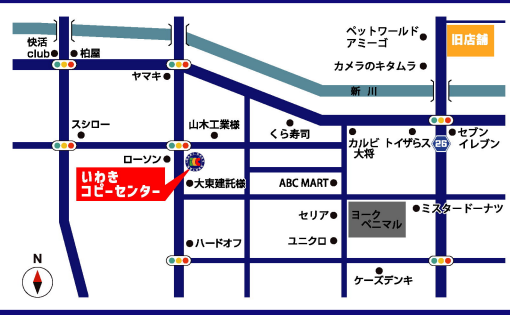

公式 SNS やってます!

- twitter @iccbbox_iwaki
- facebook @iccbbox.iwaki
- Instagram @iccbbox_iwaki

最新のお得な情報や新商品のお知らせ等お届けしています!

公式ホームページ

www.iwakicopy.co.jp

オフィスとあなたのベスト・パートナー

いわきコピーセンターは...
どなたでもご利用可能な「街の文具屋さん」

一般のお客様 法人のお客様
どなたでも気軽に!