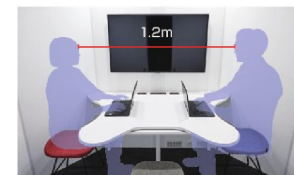

■六角形の場合

なぜ3人用なのか? 02

Web会議を行う際、「リアルの場合」に何人に参加することが多いでしょうか?社内アンケートの結果、1、2、3人での参加が多い傾向が見られました。4人では1人当たりのスペースが狭くなり、頻度も低かったため、比較的頻度の高い3人を最大収容人数にすることによって快適なパーソナルスペースの確保を実現させました。

■Web会議を行う際、リアルの場合に参加している人数の頻度

1on1ミーティングスペースに最適な理由 03

- ①距離感
アメリカの文化人類学者エドワード・T・ホールによると、「相手には届きづらいが、容易に会話ができる距離は1.2~2m」となり、monju 中の1on1ミーティングは適した距離を確保でき、快適なコミュニケーションが可能です。
- ②適音性
静かな環境で周囲に気を取られることなく会話しやすい。
- ③視認性
ガラスが3面あることによって過度な密閉性を排除(バフハラ、セクハラの防止)。

標準設備説明