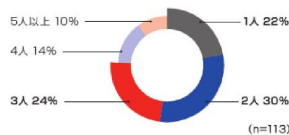

Biz Break monju
[ビスブレイク モンジュ]

オフィスを革新する美しい六角形が
最適なスペース効率と高い居住性を実現
3人でのWeb会議にも。
2人での1on1ミーティングにも。
Inabaの技術力と、KEN OKUYAMA DESIGNが
コラボレーションしたサイレントブース。

2~3人用サイレントブース

1人用サイレントブース

BIZ-MJ04H ¥1,800,000
A0396651
外寸法 / W2438×D1520×H2320
内寸法 / W2306×D1400×H2134

BIZ-RC01H .. ¥920,000
A0396751 オプティホワイト

Point [monju3つのポイント]

なぜ六角形なのか? 01

床面積を消防法特例で定められた3㎡に収めつつ、3人で使用する際にワーカー同士が程よい距離感を保ち、またWeb会議の際にモニターが見やすい形状を突き詰めた結果、六角形を採用しました。今までにない六角形のフォルムは圧迫感を軽減し、オフィスに高揚感を与えます。

■長方形の場合

■六角形の場合

なぜ3人用なのか? 02

Web会議を行う際、「リアルの場合」に何人に参加することが多いでしょうか?社内アンケートの結果、1、2、3人での参加が多い傾向が見られました。4人では1人当たりのスペースが狭くなり、頻度も低かったため、比較的頻度の高い3人を最大収容人数にすることによって快適なパーソナルスペースの確保を実現させました。

■Web会議を行う際、リアルの場合に参加している人数の頻度

1on1ミーティングスペースに最適な理由 03