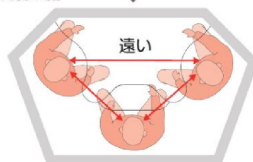

Biz Break monju
[ビスブレイク モンジュ]

オフィスを革新する美しい六角形が
最適なスペース効率と高い居住性を実現
3人でのWeb会議にも。
2人での1on1ミーティングにも。
Inabaの技術力と、KEN OKUYAMA DESIGNが
コラボレーションしたサイレントブース。

2~3人用サイレントブース

1人用サイレントブース

BIZ-MJ04H ¥1,800,000
A0396651
外寸法 / W2438×D1520×H2320
内寸法 / W2306×D1400×H2134

BIZ-RC01H .. ¥920,000
A0396751 オプティホワイト

Point [monju3つのポイント]

なぜ六角形なのか? 01

床面積を消防法特例で定められた3㎡に収めつつ、3人で使用する際にワーカー同士が程よい距離感を保ち、またWeb会議の際にモニターが見やすい形状を突き詰めた結果、六角形を採用しました。今までにない六角形のフォルムは圧迫感を軽減し、オフィスに高揚感を与えます。

■長方形の場合

■六角形の場合

なぜ3人用なのか? 02

Web会議を行う際、「リアルの場合」に何人に参加することが多いでしょうか?社内アンケートの結果、1、2、3人での参加が多い傾向が見られました。4人では1人当たりのスペースが狭くなり、頻度も低かったため、比較的頻度の高い3人を最大収容人数にすることによって快適なパーソナルスペースの確保を実現させました。

■Web会議を行う際、リアルの場合に参加している人数の頻度

1on1ミーティングスペースに最適な理由 03

- ①距離感
アメリカの文化人類学者エドワード・T・ホールによると、「相手には届きづらいが、容易に会話ができる距離は1.2~2m」となり、monju 中の1on1ミーティングは適した距離を確保でき、快適なコミュニケーションが可能です。
- ②適音性
静かな環境で周囲に気を取られることなく会話しやすい。
- ③視認性
ガラスが3面あることによって過度な密閉性を排除(バフハラ、セクハラの防止)。

標準設備説明