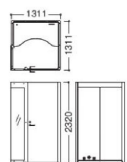

Biz Break monju
[ビスブレイク モンジュ]

オフィスを革新する美しい六角形が
最適なスペース効率と高い居住性を実現
3人でのWeb会議にも。
2人での1on1ミーティングにも。
Inabaの技術力と、KEN OKUYAMA DESIGNが
コラボレーションしたサイレントブース。

2~3人用サイレントブース

1人用サイレントブース

BIZ-MJ04H ¥1,800,000
A0396651
外寸法 / W2438×D1520×H2320
内寸法 / W2306×D1400×H2134

BIZ-RC01H .. ¥920,000
A0396751 オプティホワイト

Point [monju3つのポイント]

なぜ六角形なのか? 01

床面積を消防法特例で定められた3㎡に収めつつ、3人で使用する際にワーカー同士が程よい距離感を保ち、またWeb会議の際にモニターが見やすい形状を突き詰めた結果、六角形を採用しました。今までにない六角形のフォルムは圧迫感を軽減し、オフィスに高揚感を与えます。

■長方形の場合