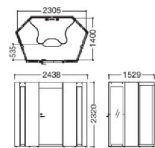

Biz Break monju
[ビスブレイク モンジュ]

オフィスを革新する美しい六角形が
最適なスペース効率と高い居住性を実現
3人でのWeb会議にも。
2人での1on1ミーティングにも。
Inabaの技術力と、KEN OKUYAMA DESIGNが
コラボレーションしたサイレントブース。

2~3人用サイレントブース

1人用サイレントブース

BIZ-MJ04H ¥1,800,000
A0396651
外寸法 / W2438×D1520×H2320
内寸法 / W2306×D1400×H2134

BIZ-RC01H .. ¥920,000
A0396751 オプティホワイト

Point [monju3つのポイント]

なぜ六角形なのか? 01

床面積を消防法特例で定められた3㎡に収めつつ、3人で使用する際にワーカー同士が程よい距離感を保ち、またWeb会議の際にモニターが見やすい形状を突き詰めた結果、六角形を採用しました。今までにない六角形のフォルムは圧迫感を軽減し、オフィスに高揚感を与えます。

■長方形の場合