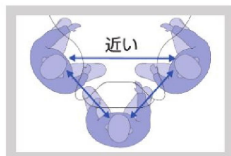

Biz Break monju
[ビスブレイク モンジュ]

オフィスを革新する美しい六角形が
最適なスペース効率と高い居住性を実現
3人でのWeb会議にも。
2人での1on1ミーティングにも。
Inabaの技術力と、KEN OKUYAMA DESIGNが
コラボレーションしたサイレントブース。

2~3人用サイレントブース

1人用サイレントブース

BIZ-MJ04H ¥1,800,000
A0396651
外寸法 / W2438×D1520×H2320
内寸法 / W2306×D1400×H2134

BIZ-RC01H .. ¥920,000
A0396751 オプティホワイト

Point [monju3つのポイント]

なぜ六角形なのか? 01

床面積を消防法特例で定められた3㎡に収めつつ、3人で使用する際にワーカー同士が程よい距離感を保ち、またWeb会議の際にモニターが見やすい形状を突き詰めた結果、六角形を採用しました。今までにない六角形のフォルムは圧迫感を軽減し、オフィスに高揚感を与えます。

■長方形の場合

■六角形の場合

なぜ3人用なのか? 02

Web会議を行う際、「リアルの場合」に何人に参加することが多いでしょうか?社内アンケートの結果、1、2、3人での参加が多い傾向が見られました。4人では1人当たりのスペースが狭くなり、頻度も低かったため、比較的頻度の高い3人を最大収容人数にすることによって快適なパーソナルスペースの確保を実現させました。

■Web会議を行う際、リアルの場合に参加している人数の頻度

1on1ミーティングスペースに最適な理由 03

- ①距離感
アメリカの文化人類学者エドワード・T・ホールによると、「相手には届きづらいが、容易に会話ができる距離は1.2~2m」となり、monju 中の1on1ミーティングは適した距離を確保でき、快適なコミュニケーションが可能です。
- ②適音性
静かな環境で周囲に気を取られることなく会話しやすい。
- ③視認性
ガラスが3面あることによって過度な密閉性を排除(バフハラ、セクハラの防止)。

標準設備説明