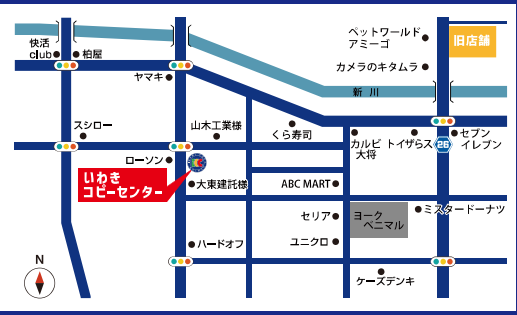

公式 SNS やってます!

最新のお得な情報や新商品のお知らせ等お届けています!

- X (旧Twitter) @iccbbox_iwaki
- facebook @iccbbox.iwaki
- Instagram @iccbbox_iwaki

公式ホームページ

www.iwakicopy.co.jp

オフィスとあなたのベスト・パートナー

いわきコピーセンターは...
どなたでもご利用可能な「街の文具屋さん」

一般のお客様 法人のお客様
どなたでもお気軽に!