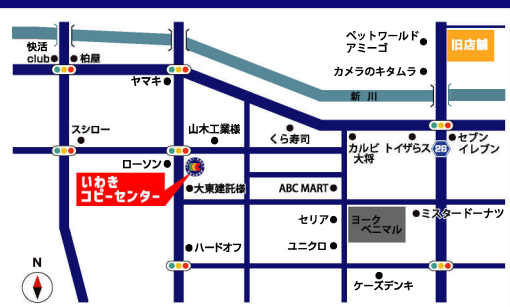

表紙に挟みこむだけで
簡単に装着できます

ノートにピタッ/
ノートの一部のように
スッカリと持ち運べるボールペン

ホルダーが磁石となっていることで
ペンがくっつきます。
※ノートの背表紙などが0.3~1.0mmの
ノートに対応できます。

公式 SNS やってます！

X(旧Twitter)
@iccbbox_iwaki

facebook
@iccbbox.iwaki

Instagram
@iccbbox_iwaki