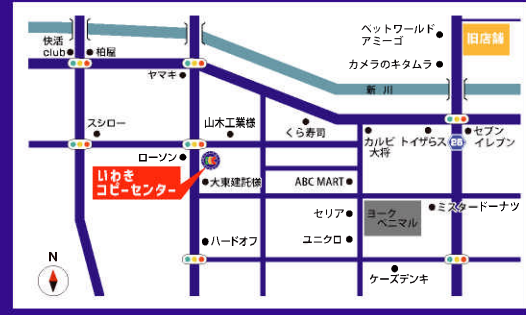

白酒、甘酒
 これは元々は「桃花酒(とうかしゅ)」というお酒が使われていました。清酒に桃の花を浸したもので、桃が百歳を表す「ももとせ」に通じていることから縁起物として飲まれていました。

TEFRENU リングノート テフレーヌ

おどろき、快適、仕事と暮らし **セパレート式のリングで、書くとき手にふれない**
KING JIM

ポイント1 書きやすい

独自開発の上下セパレート式リングを採用。リングに邪魔されず、ストレスなく筆記できます。

ポイント2 リーフ交換可能

リングが開閉するので、途中での入れ替えも可能。市販のルーズリーフが使用できます。

¥968- **税込価格** ¥880- **税別価格**

※定価からお値引きいたします。

品番:CN9856TE
A4サイズ

ポイント3 コンパクト

スペースを取らず、コンパクト。デスク上での使用や、立ったままでの筆記にも便利。

公式 SNS やってます!