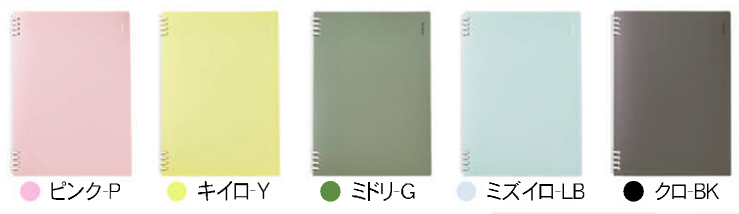

ポイント2 リーフ交換可能

リングが開閉するので、途中での入れ替えも可能。市販のルーズリーフが使用できます。

¥968- **税込価格** ¥880- **税別価格**

※定価からお値引きいたします。

品番:CN9856TE
A4サイズ

ポイント3 コンパクト

スペースを取らず、コンパクト。デスク上での使用や、立ったままでの筆記にも便利。

公式 SNS やってます!