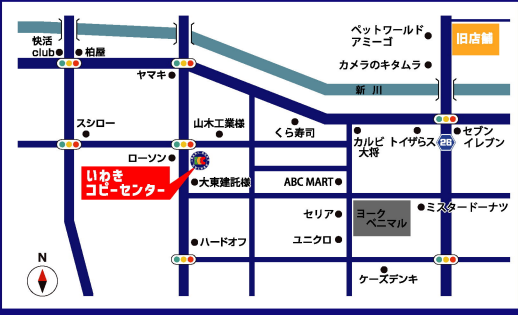

公式SNS やってます！